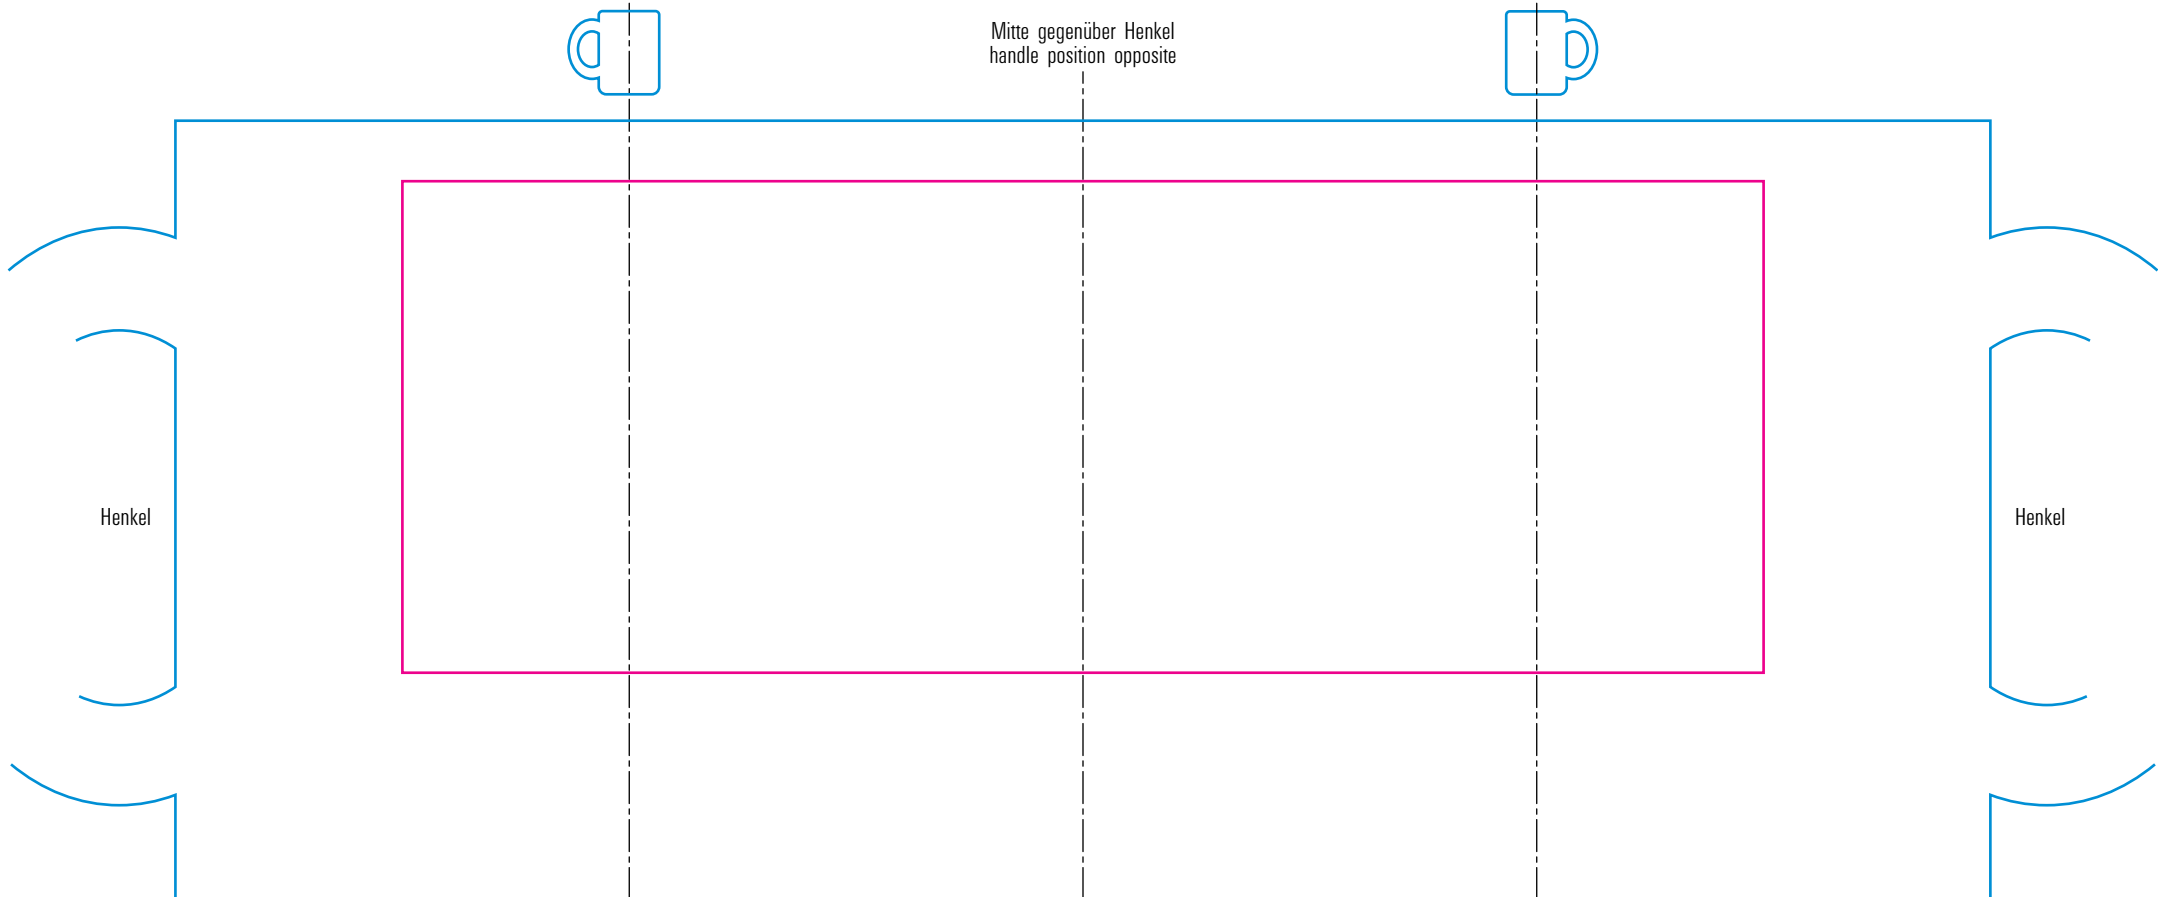

# Standbogen

max. Druckfläche: Länge 180 mm, Höhe 65 mm  
max. printing area: length 180 mm, height 65 mm