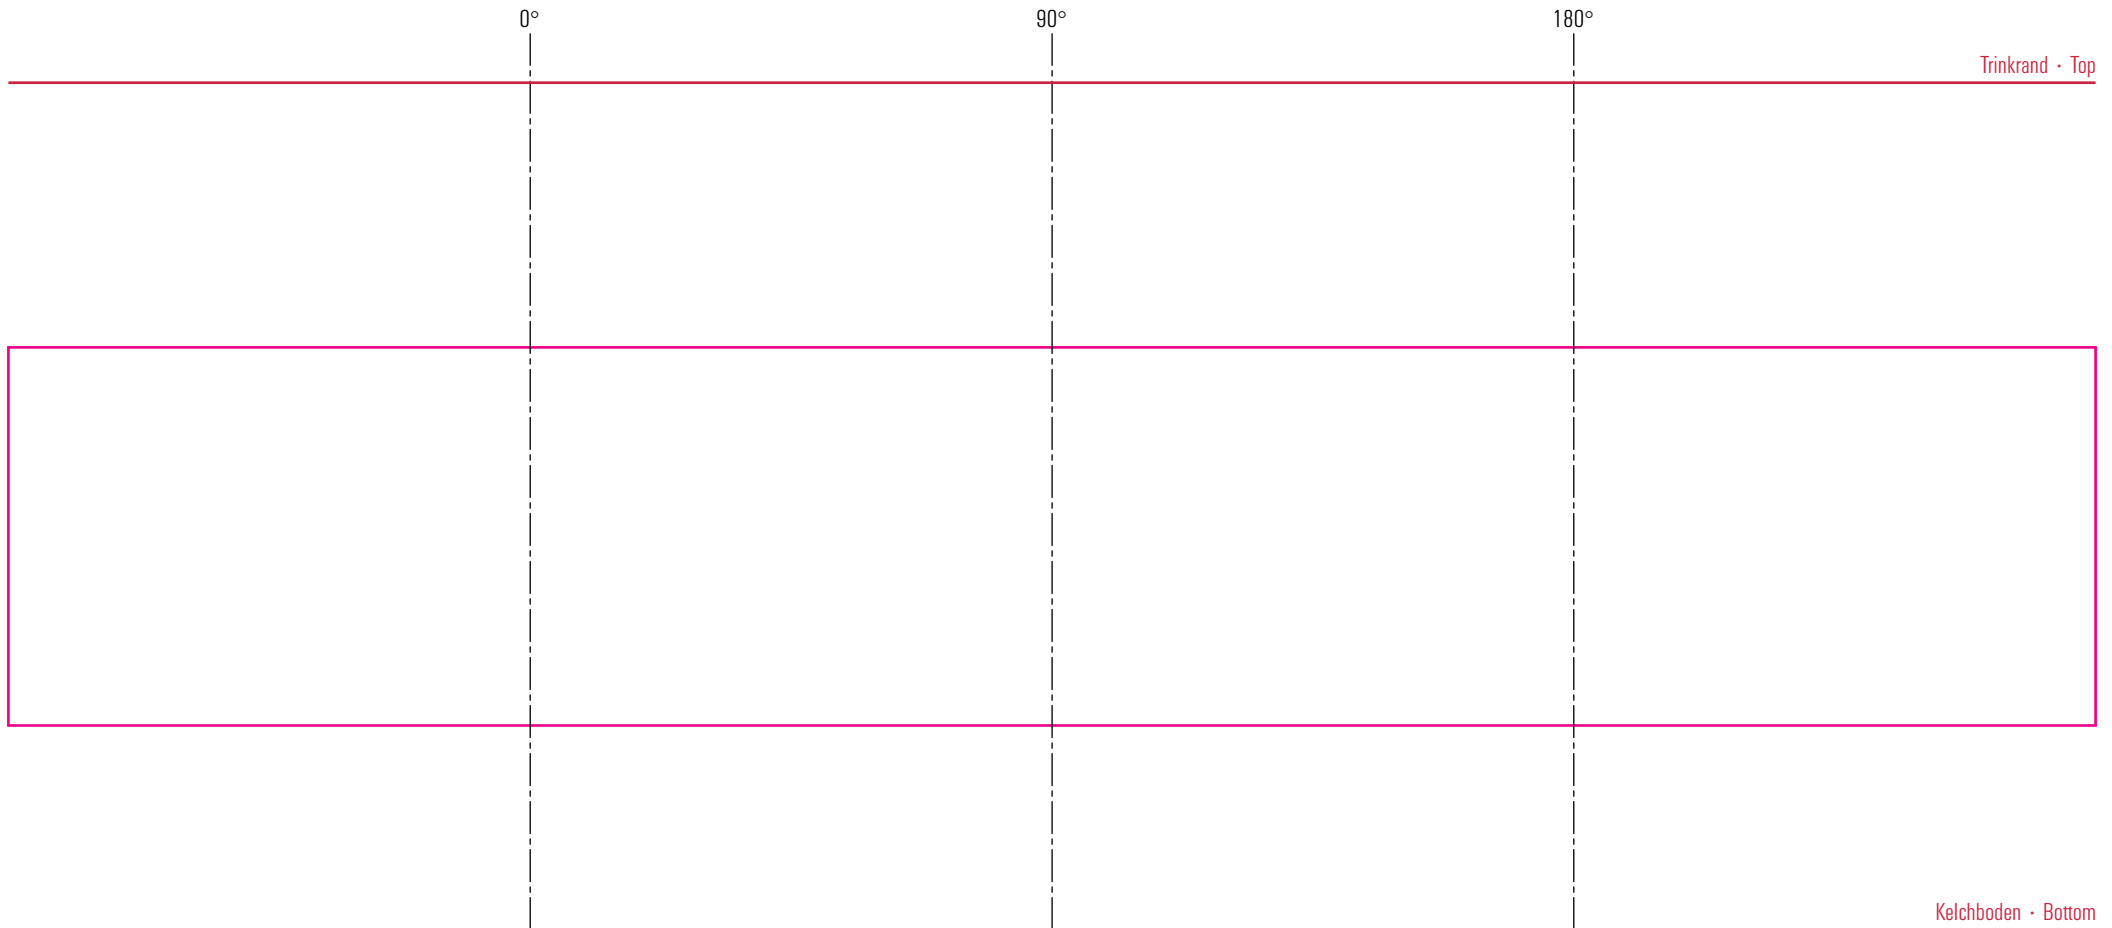

Fiori Weinkelch 45 cl

Standbogen

max. Druckfläche: Länge 276 mm, Höhe 50 mm
max. printing area: length 276 mm, height 50 mm