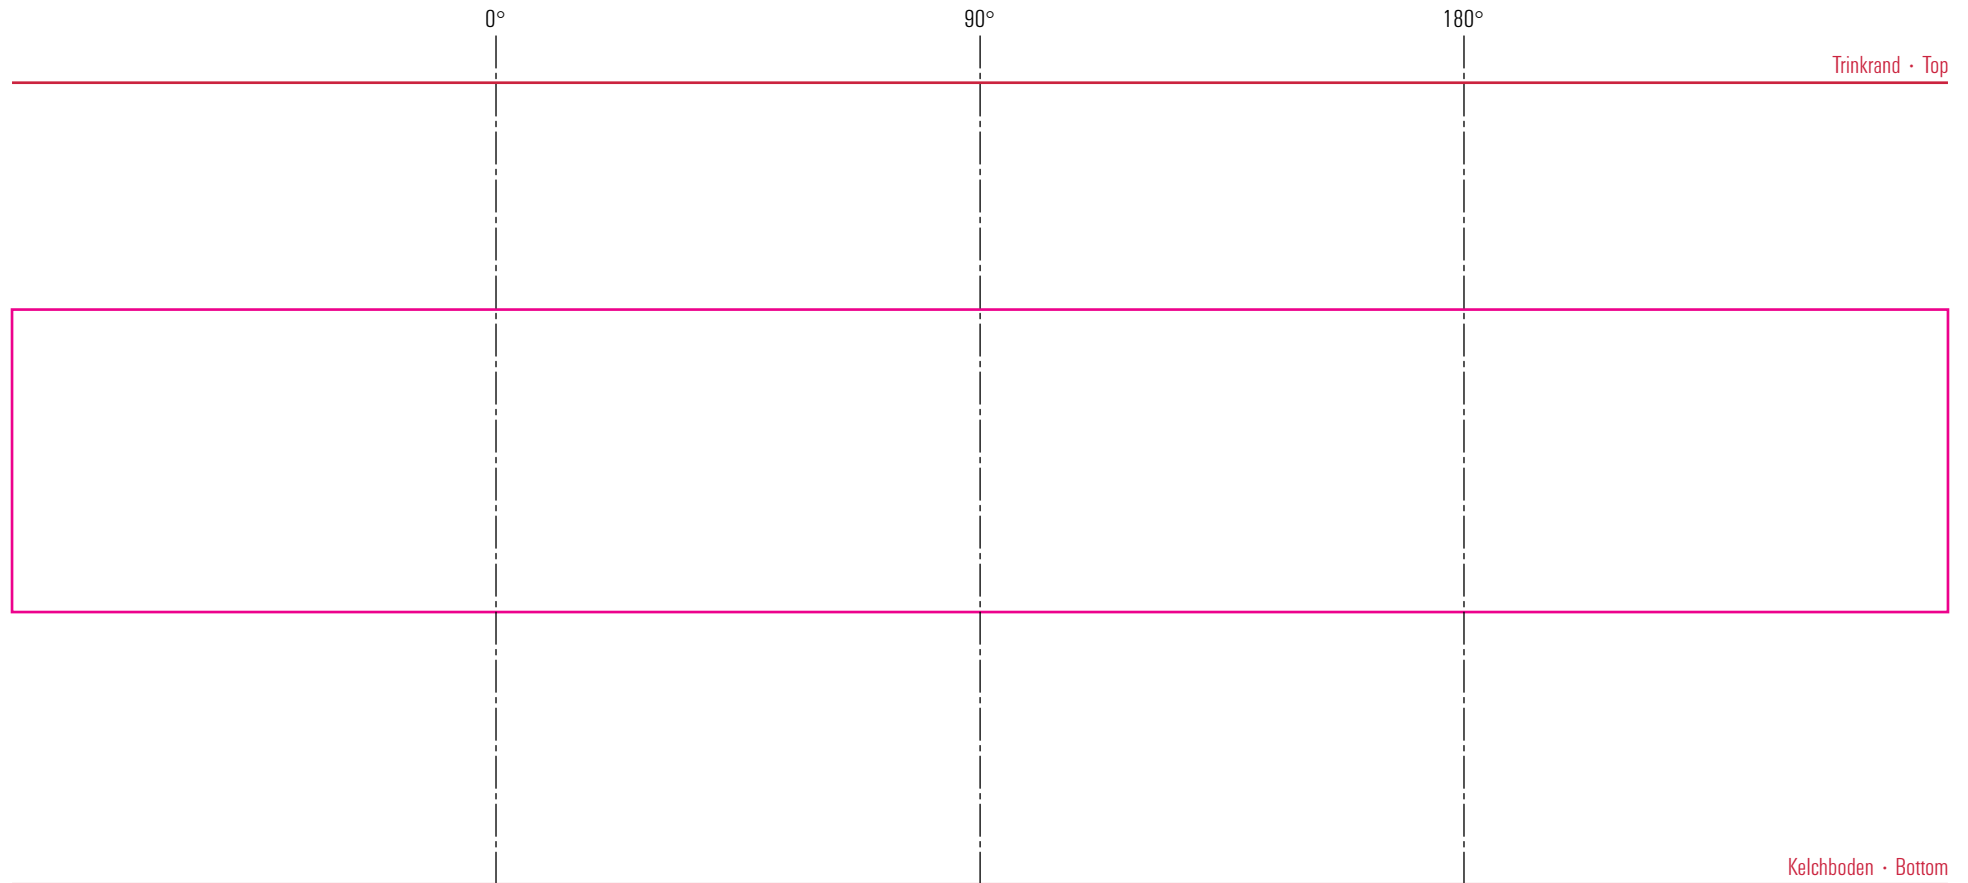

# Fiori Weinkelch 35 cl

# Standbogen

max. Druckfläche: Länge 256 mm, Höhe 40 mm  
max. printing area: length 256 mm, height 40 mm