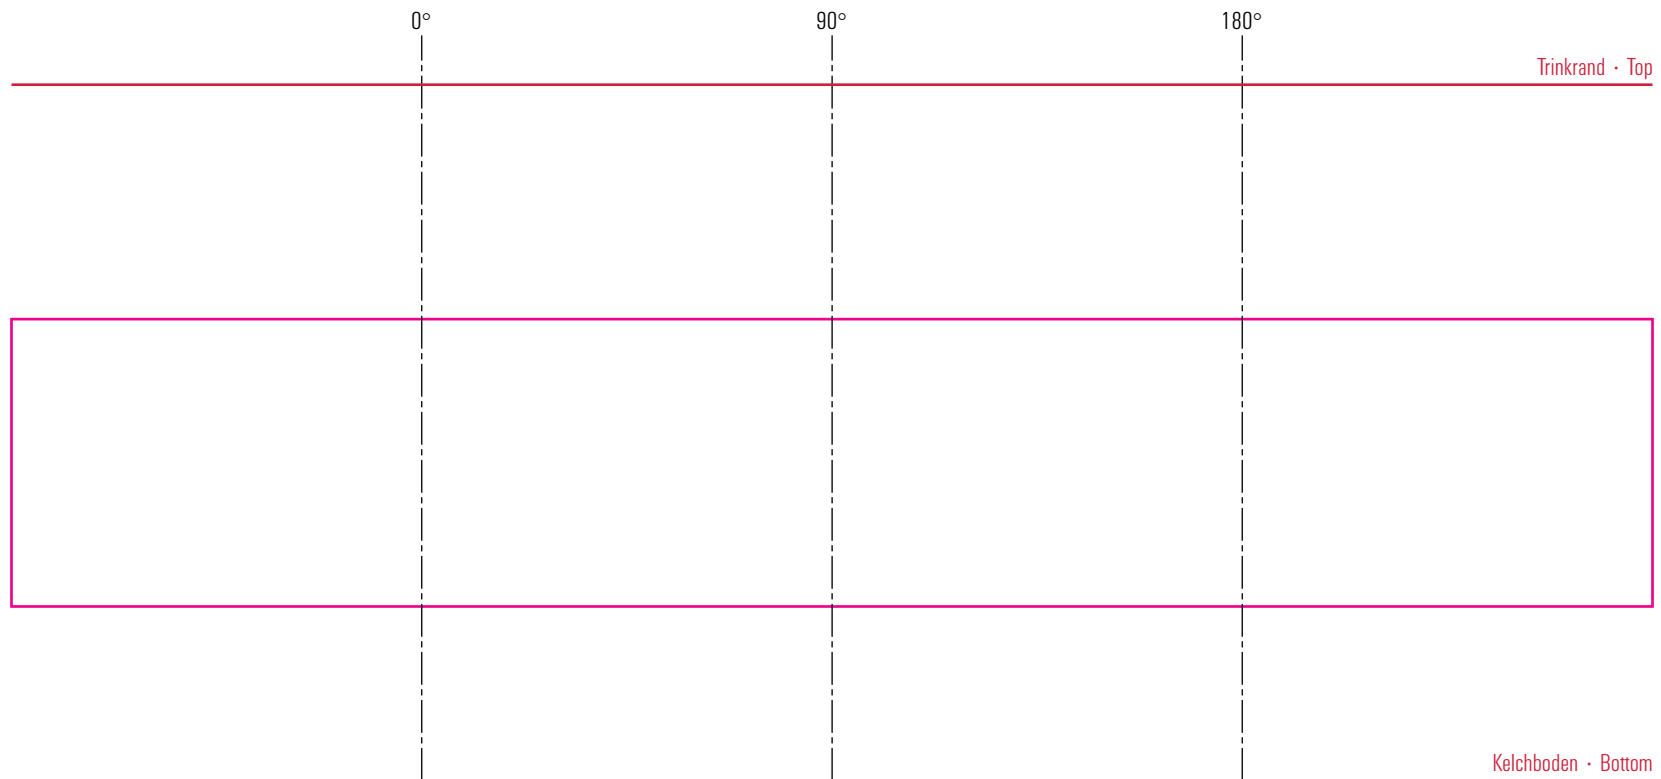

# Fiori Weinkelch 22 cl

# Standbogen

max. Druckfläche: Länge 217 mm, Höhe 38 mm  
max. printing area: length 217 mm, height 38 mm