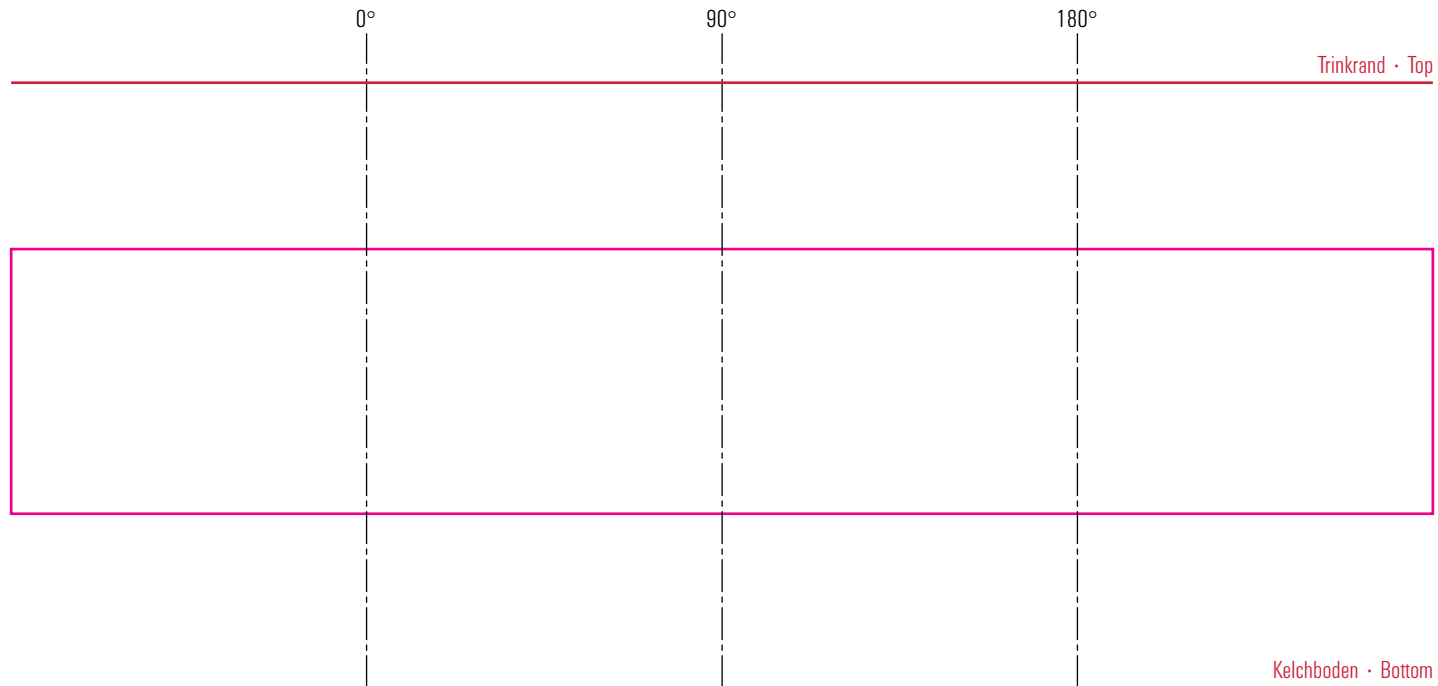

# Fiori Portwein 14 cl

# Standbogen

max. Druckfläche: Länge 188 mm, Höhe 35 mm  
max. printing area: length 188 mm, height 35 mm