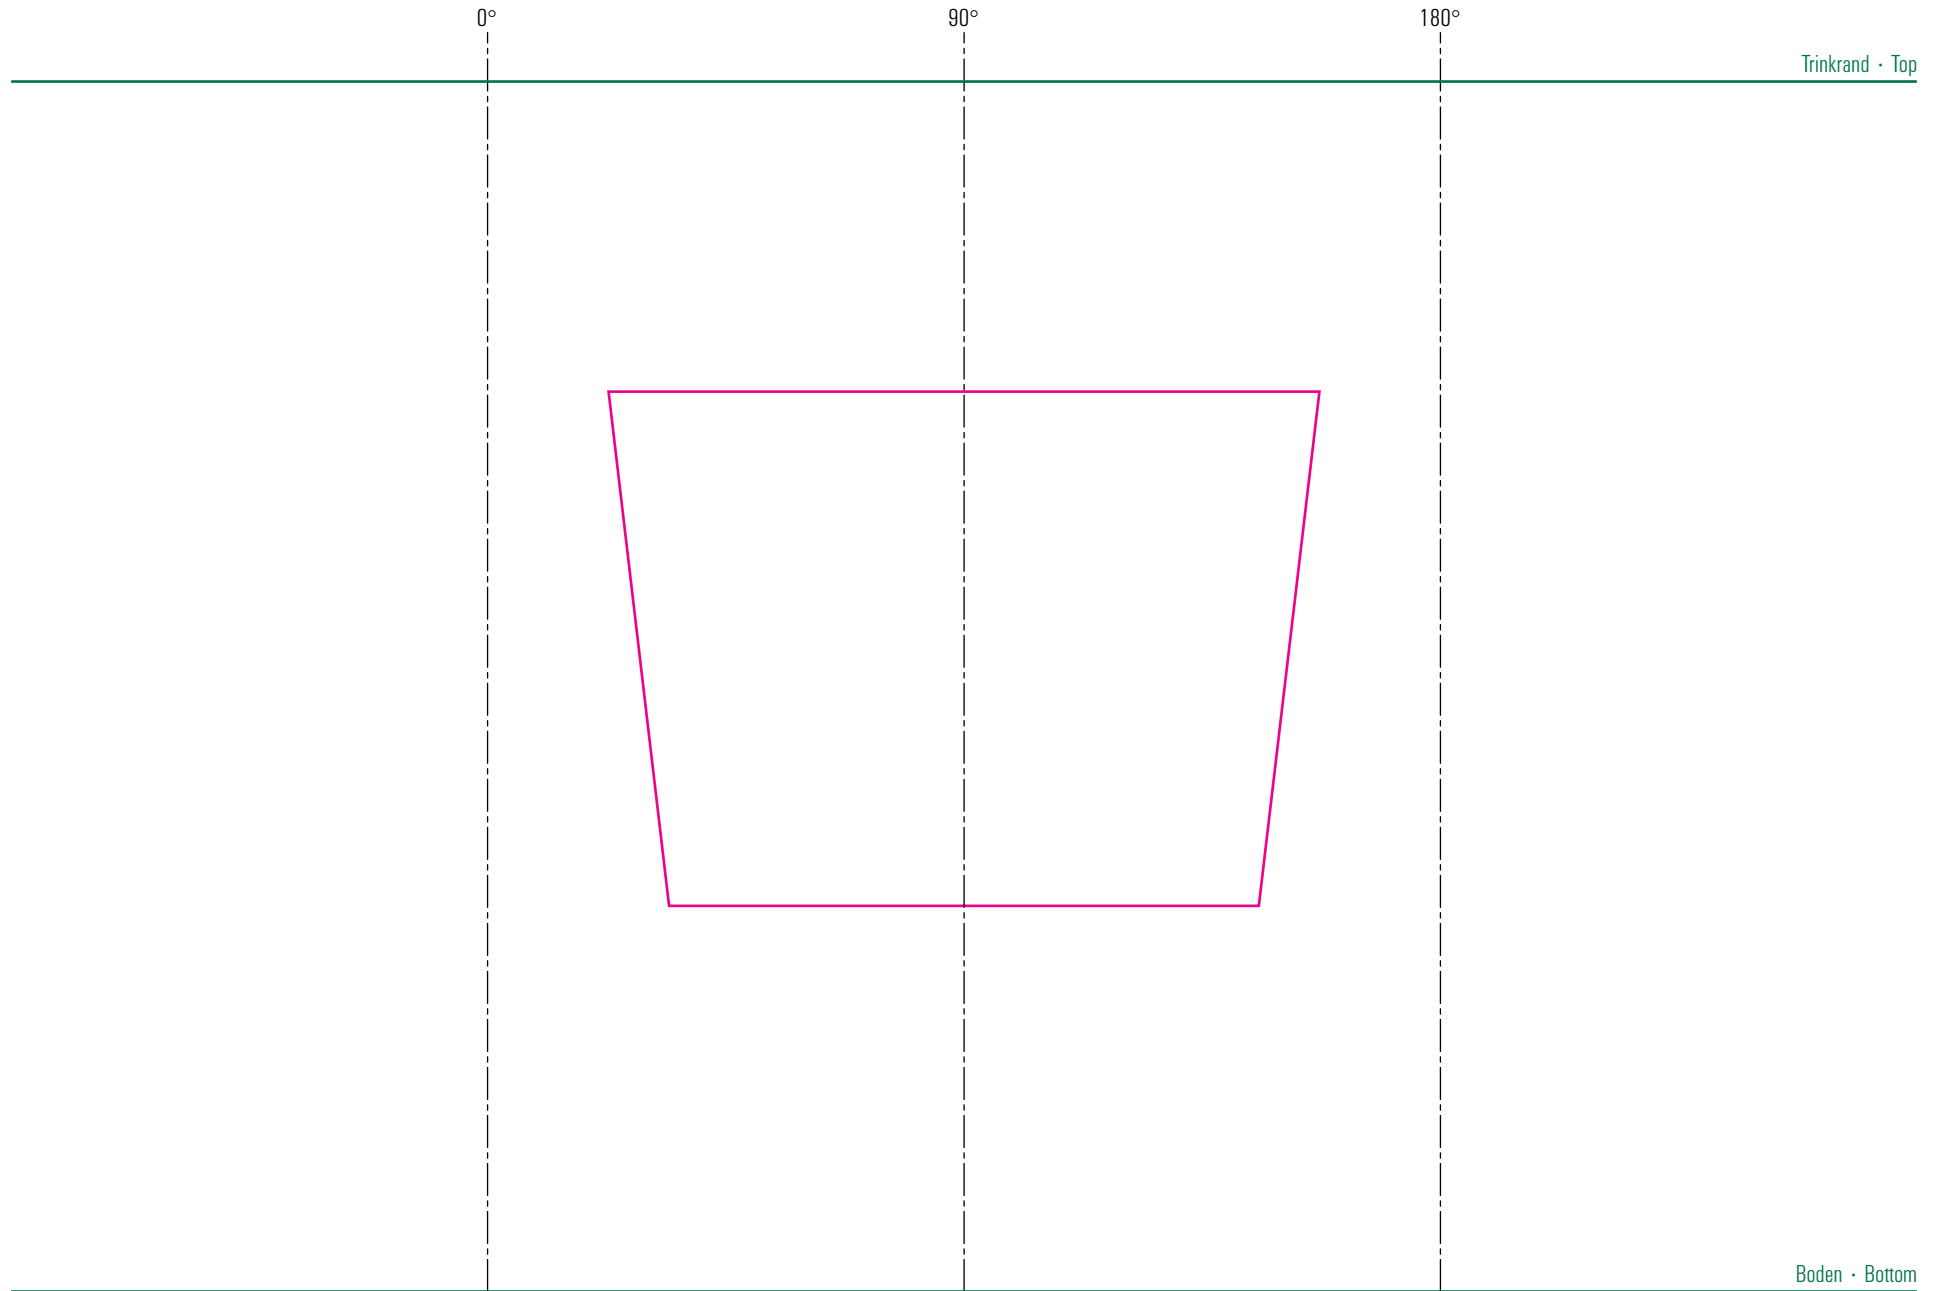

Dubbe 50 cl

Standbogen

max. Druckfläche: Länge 94 mm, Höhe 68 mm
max. printing area: length 94 mm, height 68 mm

Maßpfeil = 50 mm
Größenabweichungen bei Ausdruck möglich