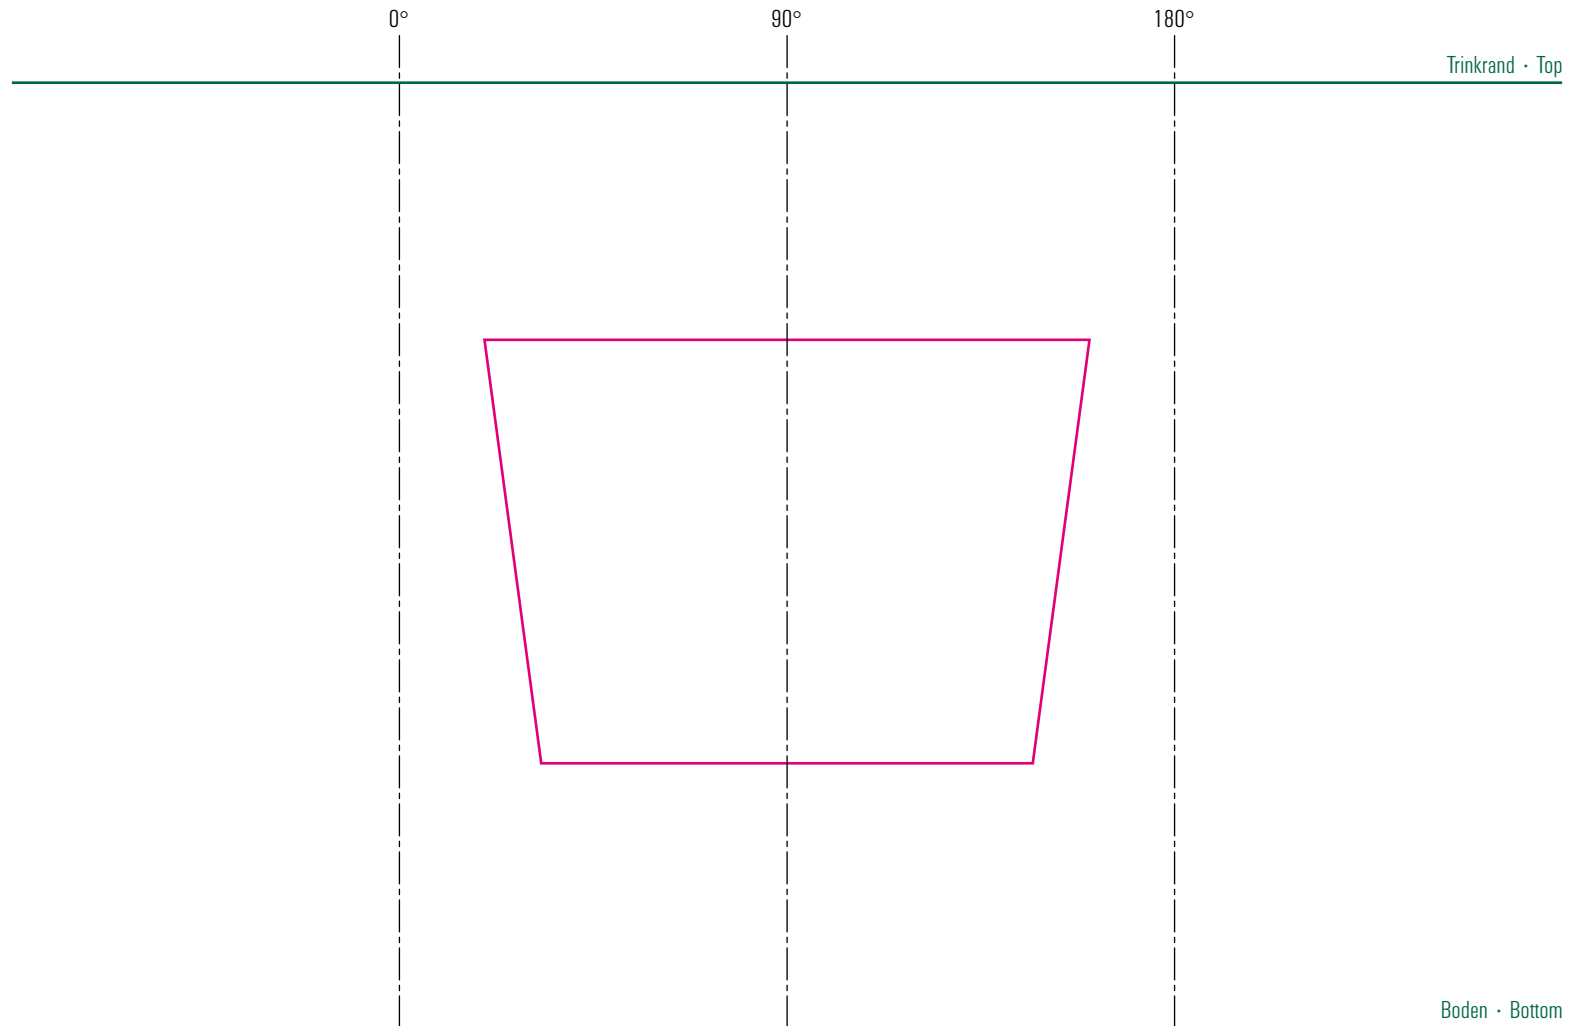

# Dubbe 25 cl

# Standbogen

max. Druckfläche: Länge 80 mm, Höhe 56 mm  
max. printing area: length 80 mm, height 56 mm