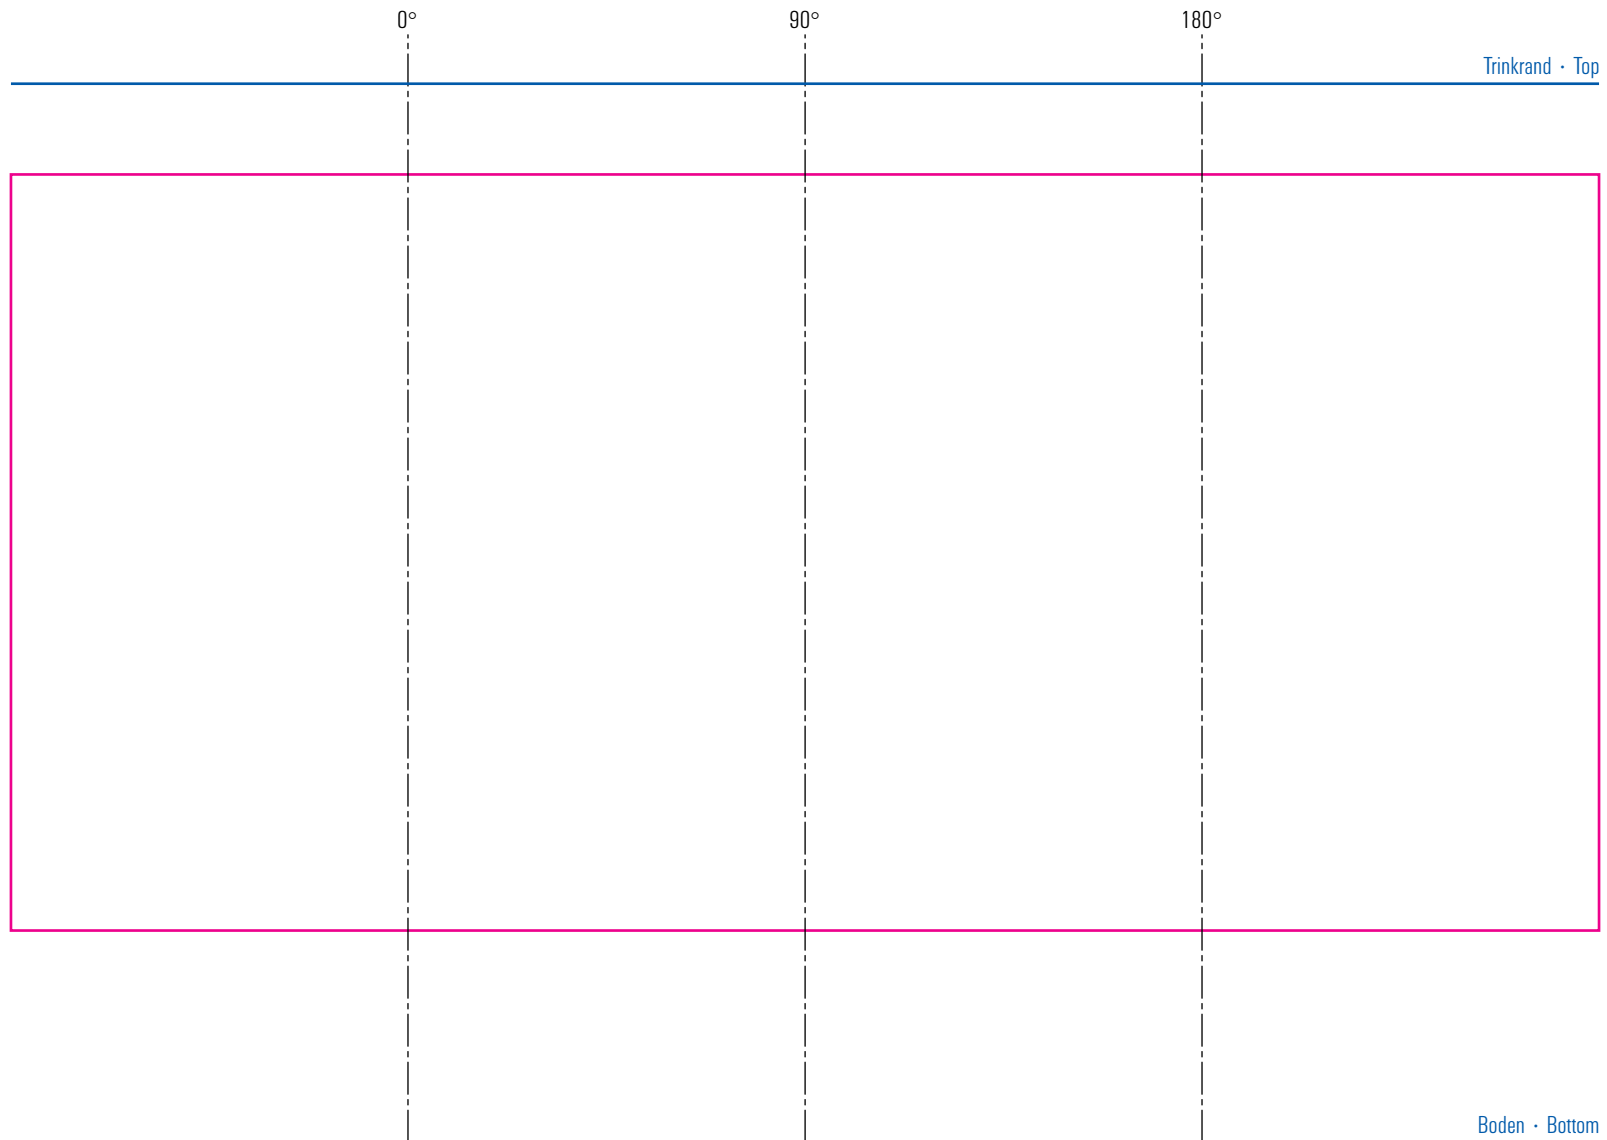

Disco 34 cl

Standbogen

max. Druckfläche: Länge 210 mm, Höhe 100 mm
max. printing area: length 210 mm, height 100 mm

Maßpfeil = 50 mm
Größenabweichungen bei Ausdruck möglich