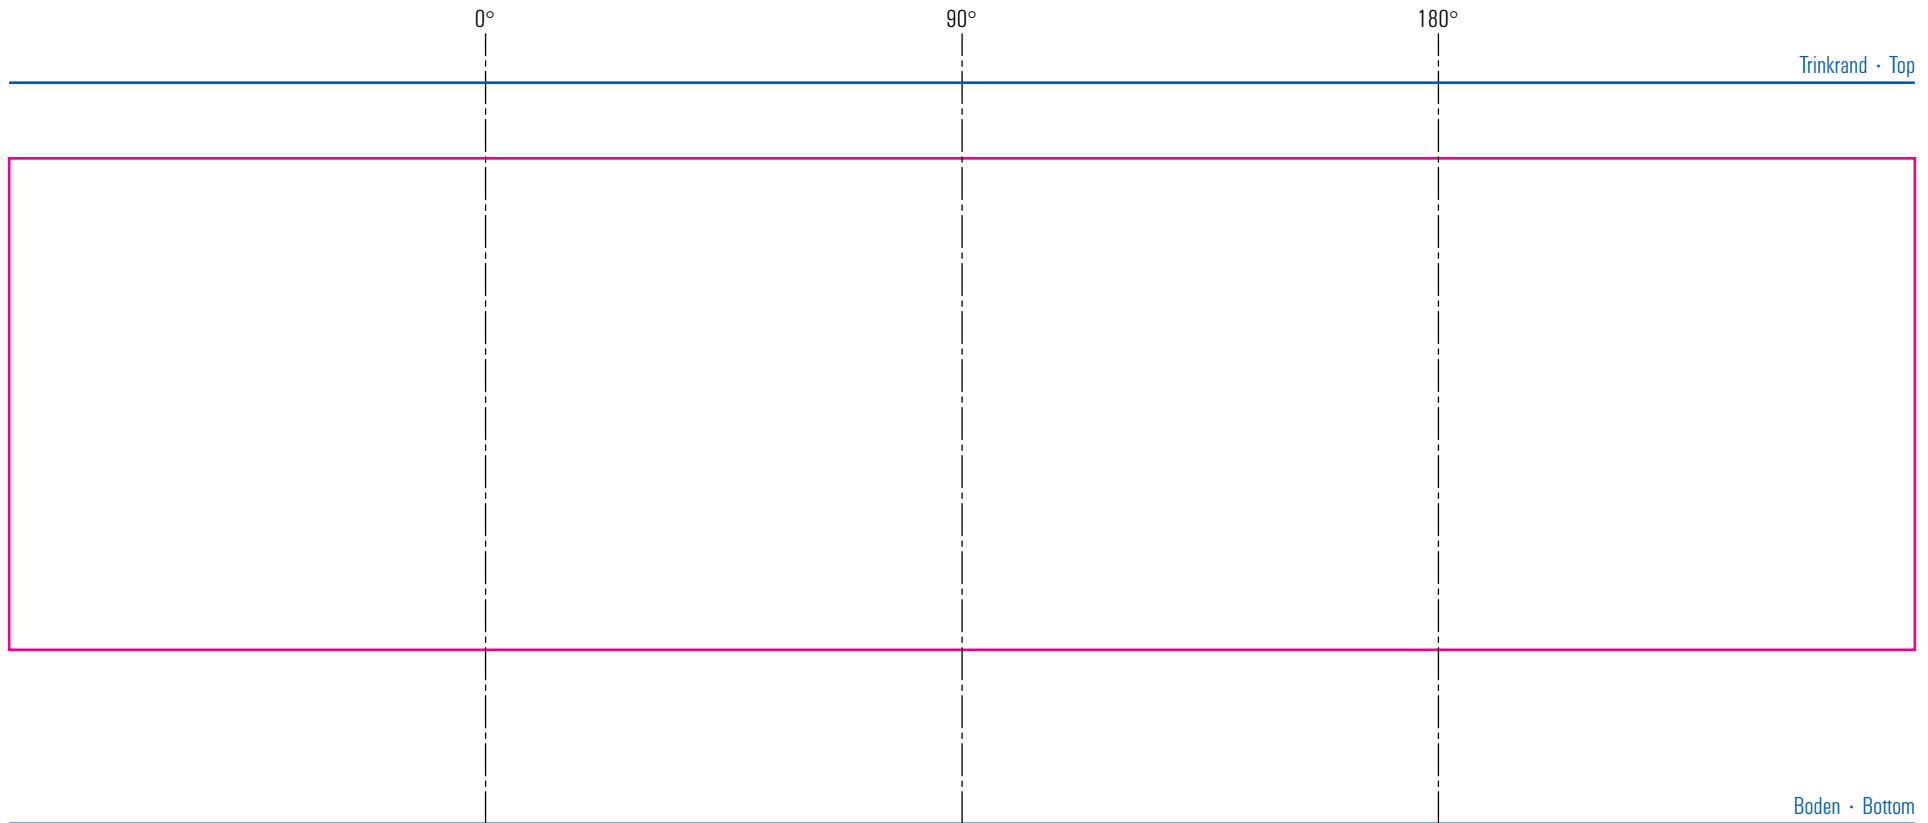

# Disco 31 cl

# Standbogen

max. Druckfläche: Länge 252 mm, Höhe 65 mm  
 max. printing area: length 252 mm, height 65 mm