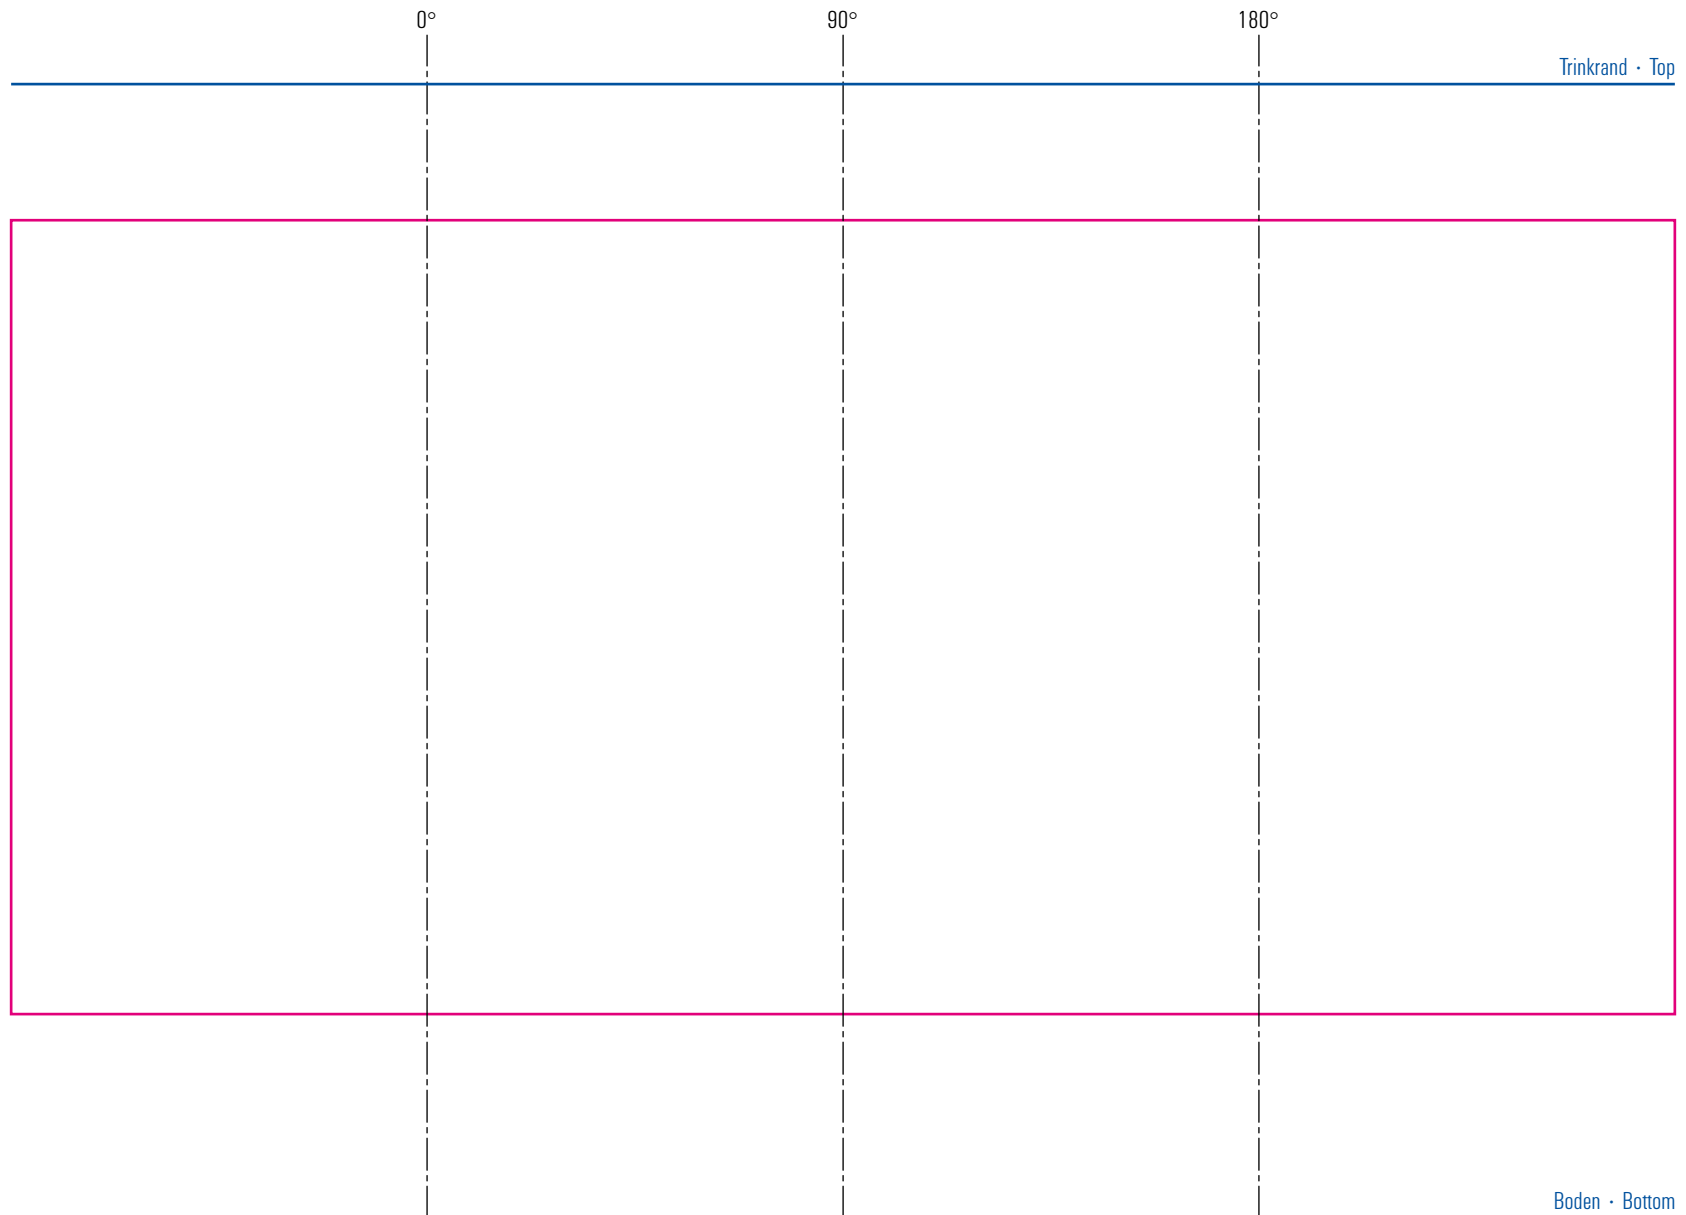

Conical 688

Standbogen

AA000000

max. Druckfläche: Länge 220 mm, Höhe 105 mm
max. printing area: length 220 mm, height 105 mm