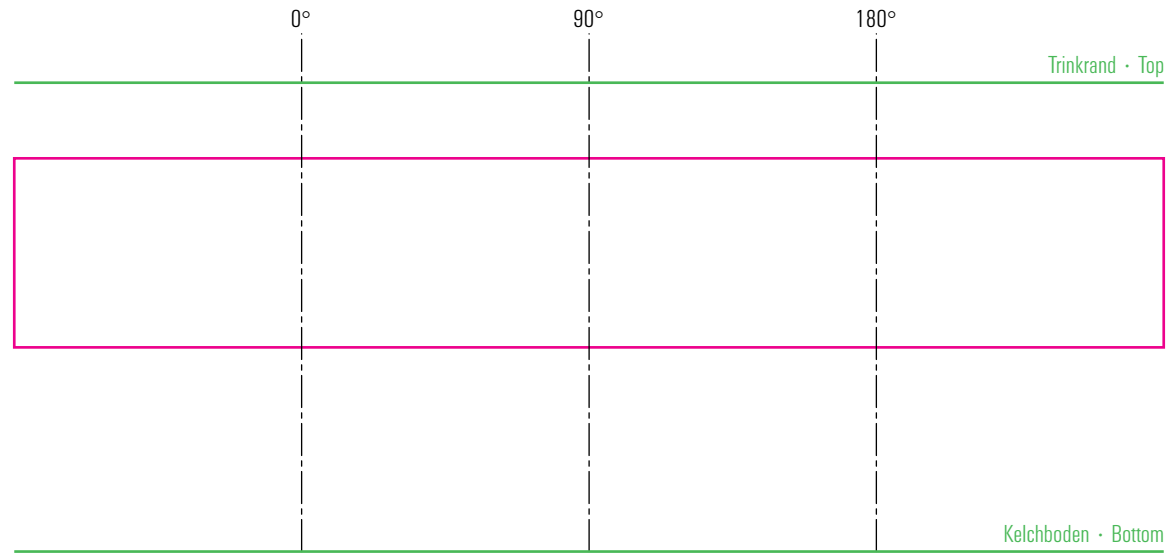

C 33

Standbogen

max. Druckfläche: Länge 152 mm, Höhe 25 mm
max. printing area: length 152 mm, height 25 mm