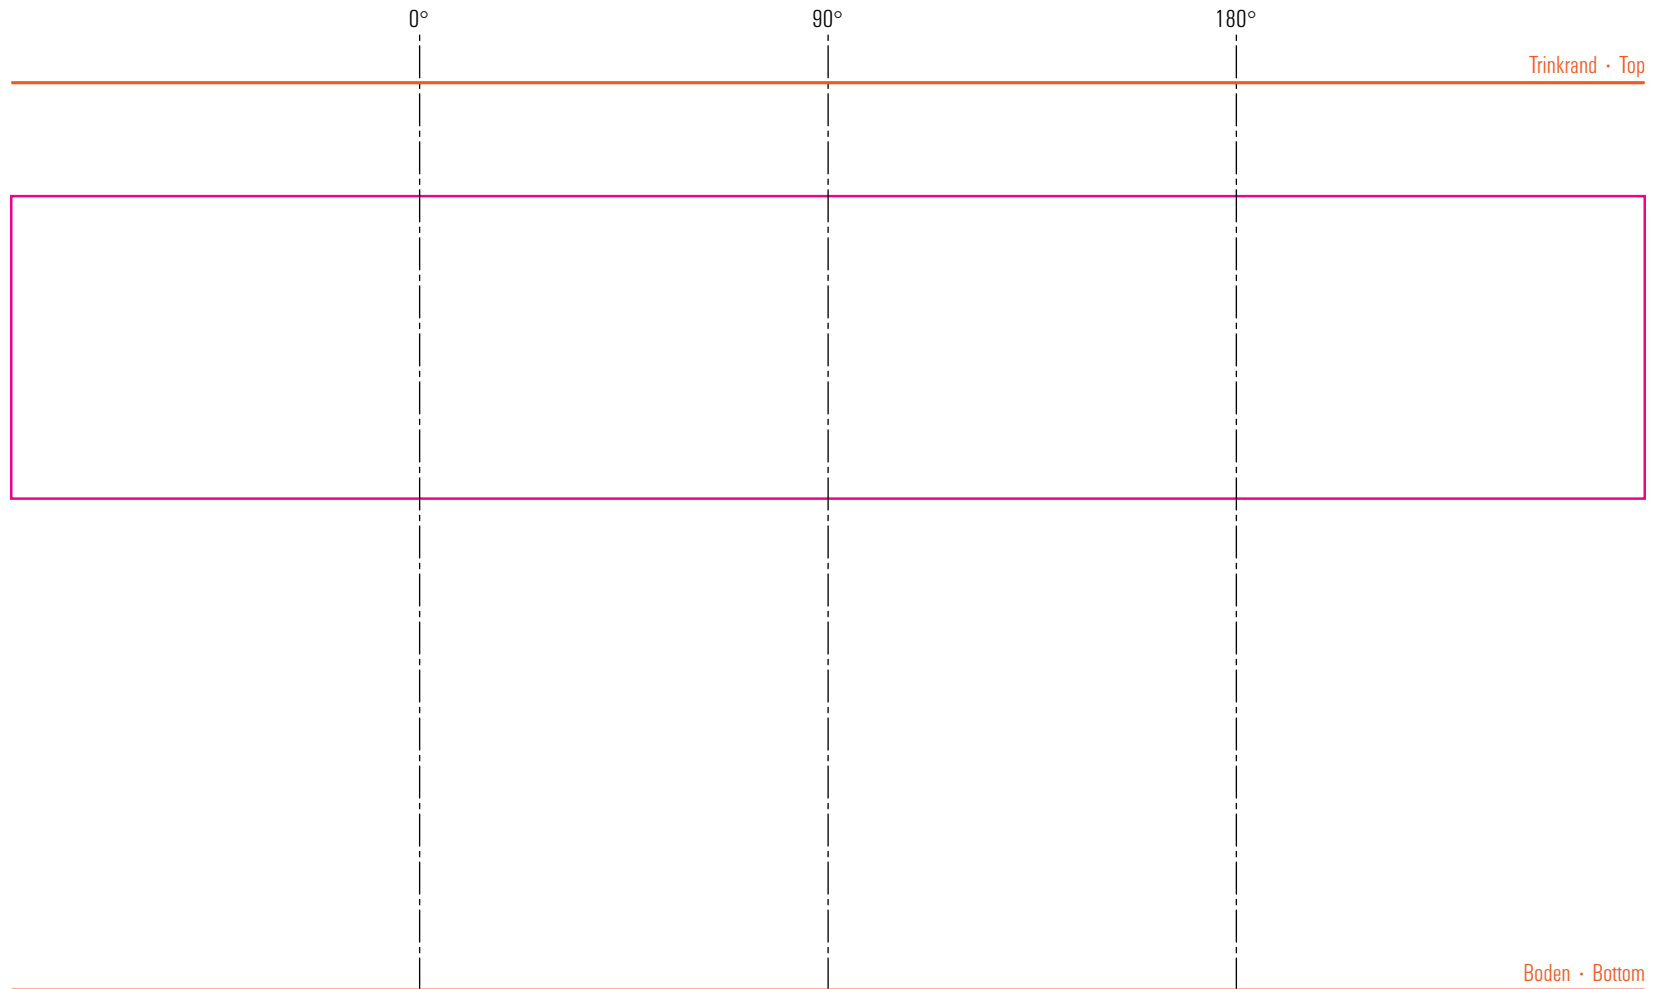

Brussels 25 cl

Standbogen

max. Druckfläche: Länge 216 mm, Höhe 40 mm
max. printing area: length 216 mm, height 40 mm