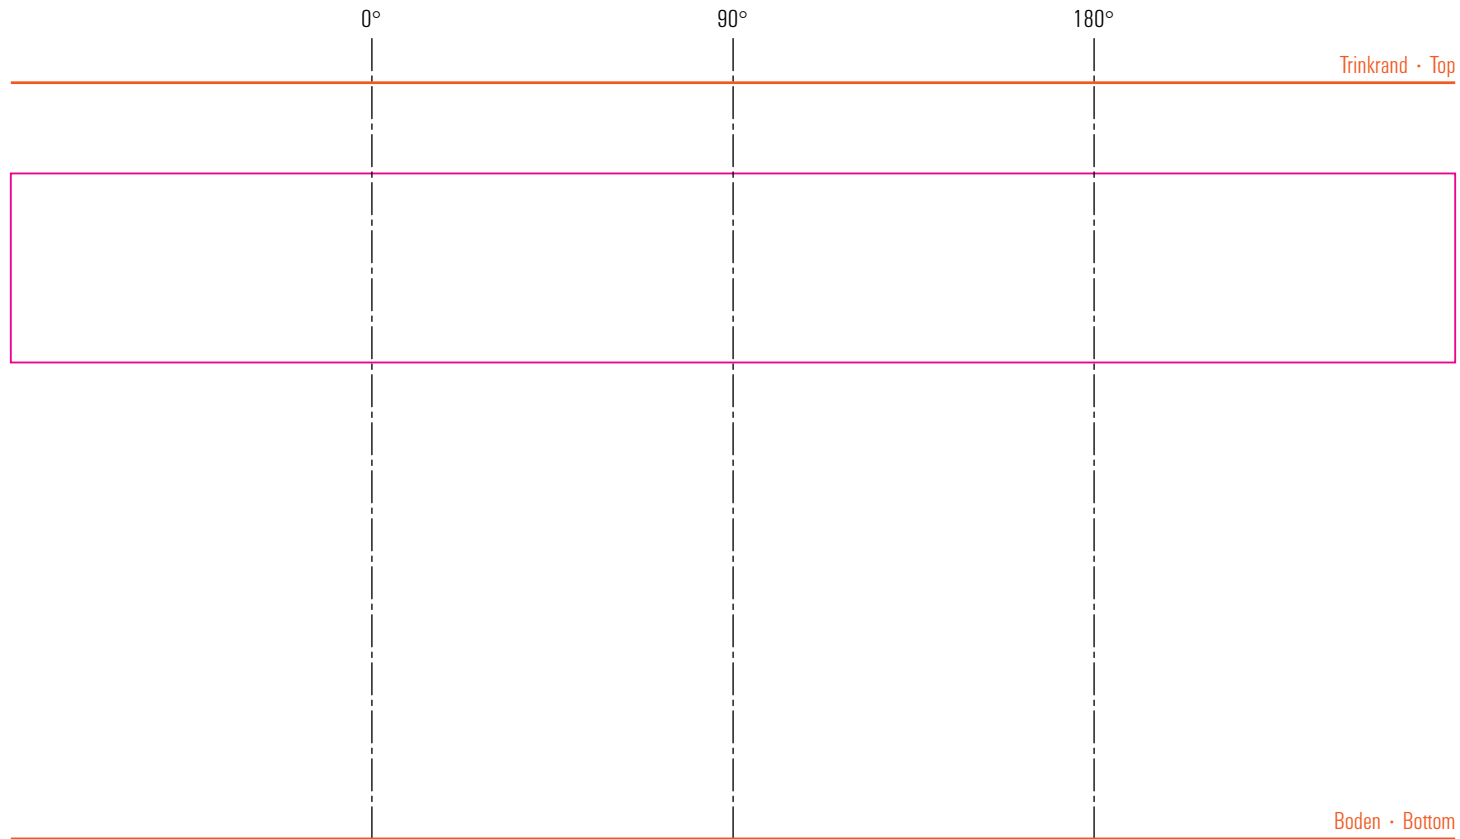

Brussels 15 cl

Standbogen

max. Druckfläche: Länge 191 mm, Höhe 25 mm
max. printing area: length 191 mm, height 25 mm