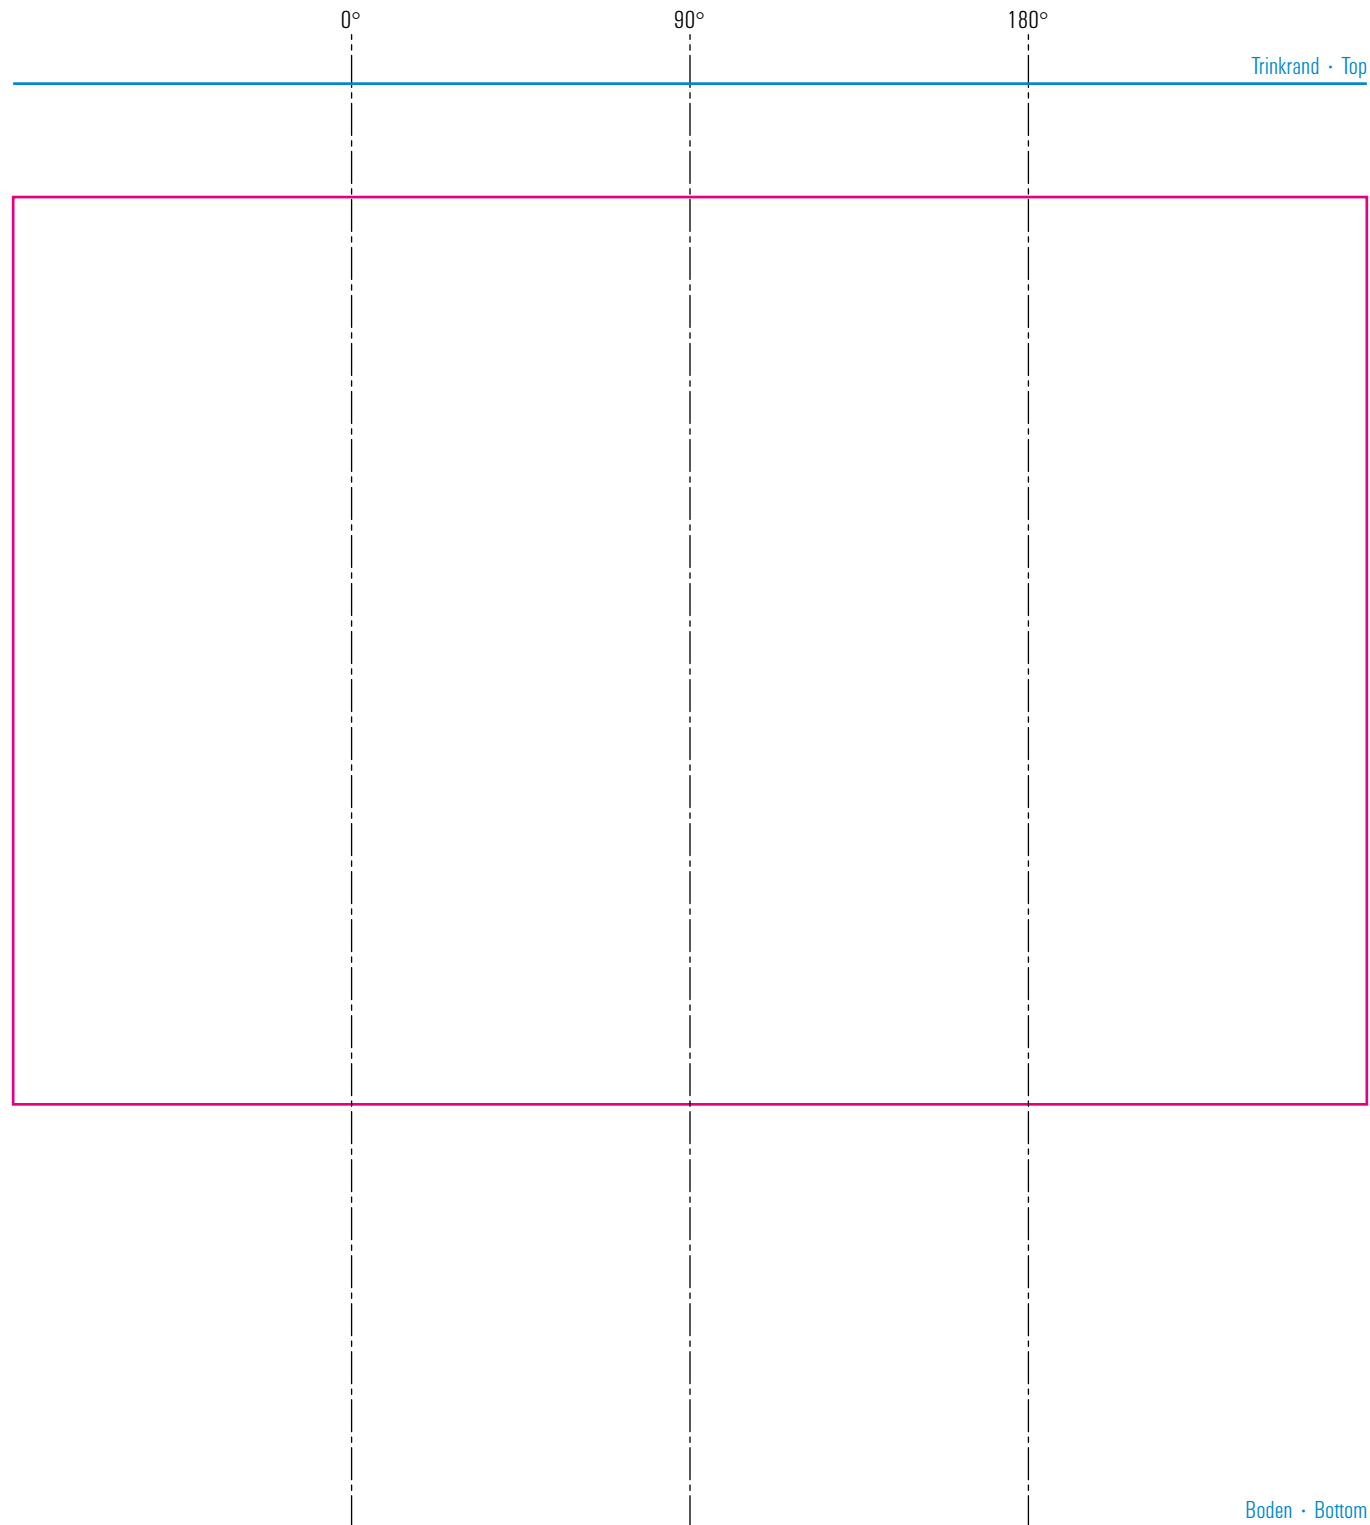

Saturn 0,25 l

Standbogen

max. Druckfläche: Länge 179 mm, Höhe 60 mm
max. printing area: length 179 mm, height 60 mm

Maßpfeil = 50 mm