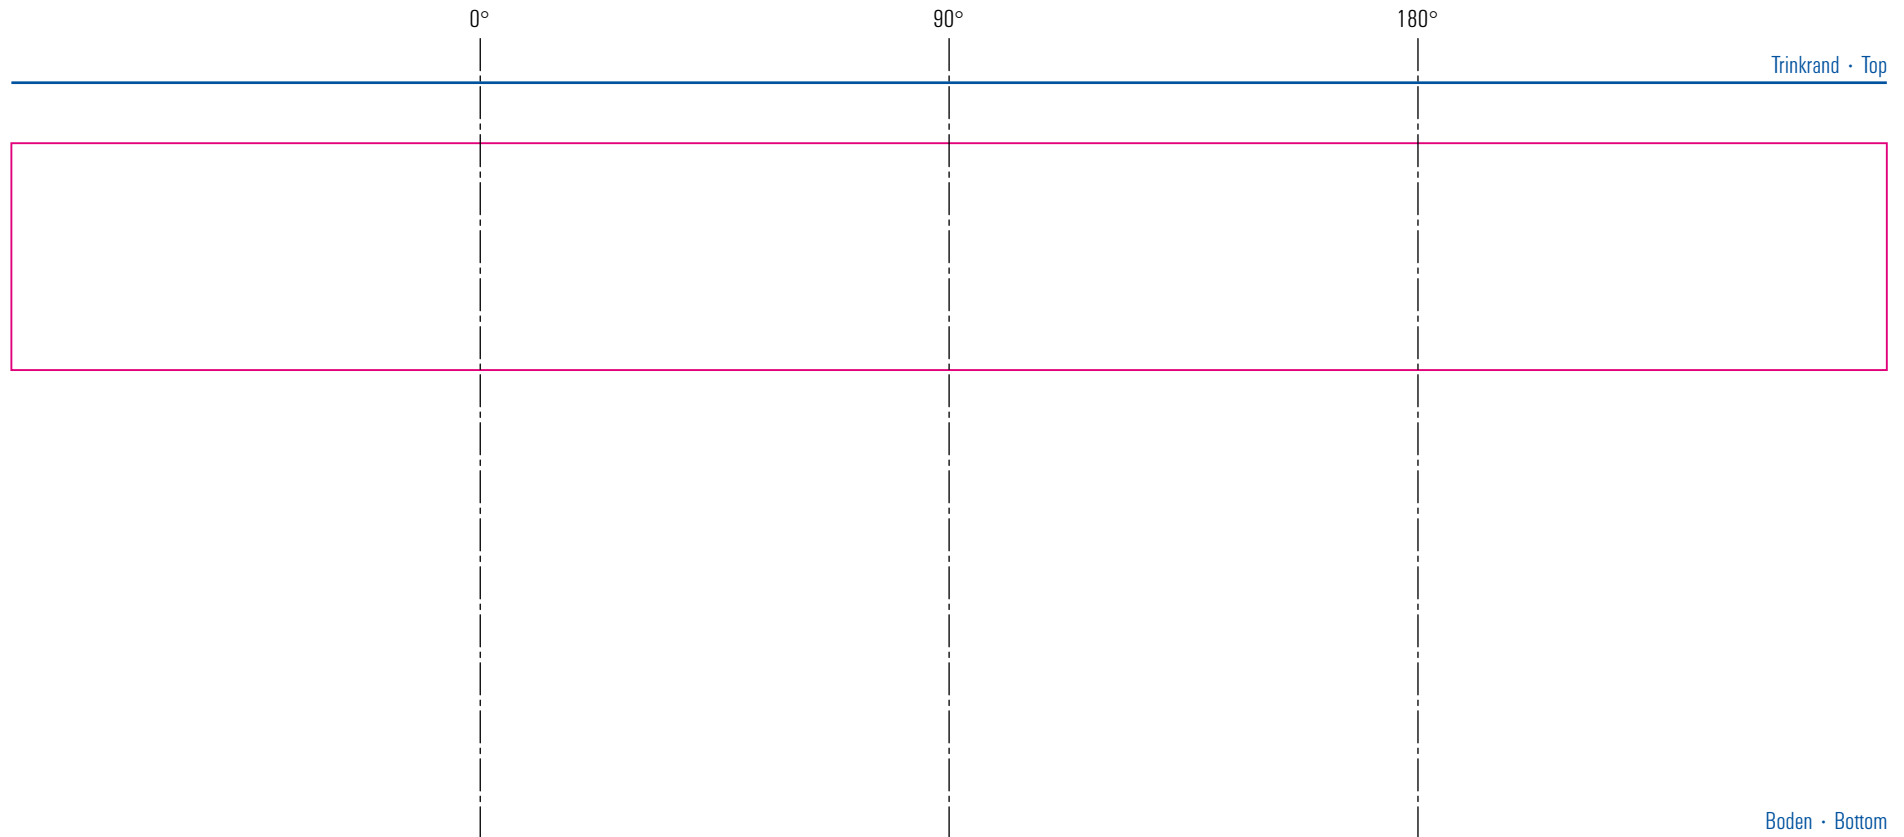

Nevada 29 cl

Standbogen

max. Druckfläche: Länge 248 mm, Höhe 30 mm
max. printing area: length 248 mm, height 30 mm