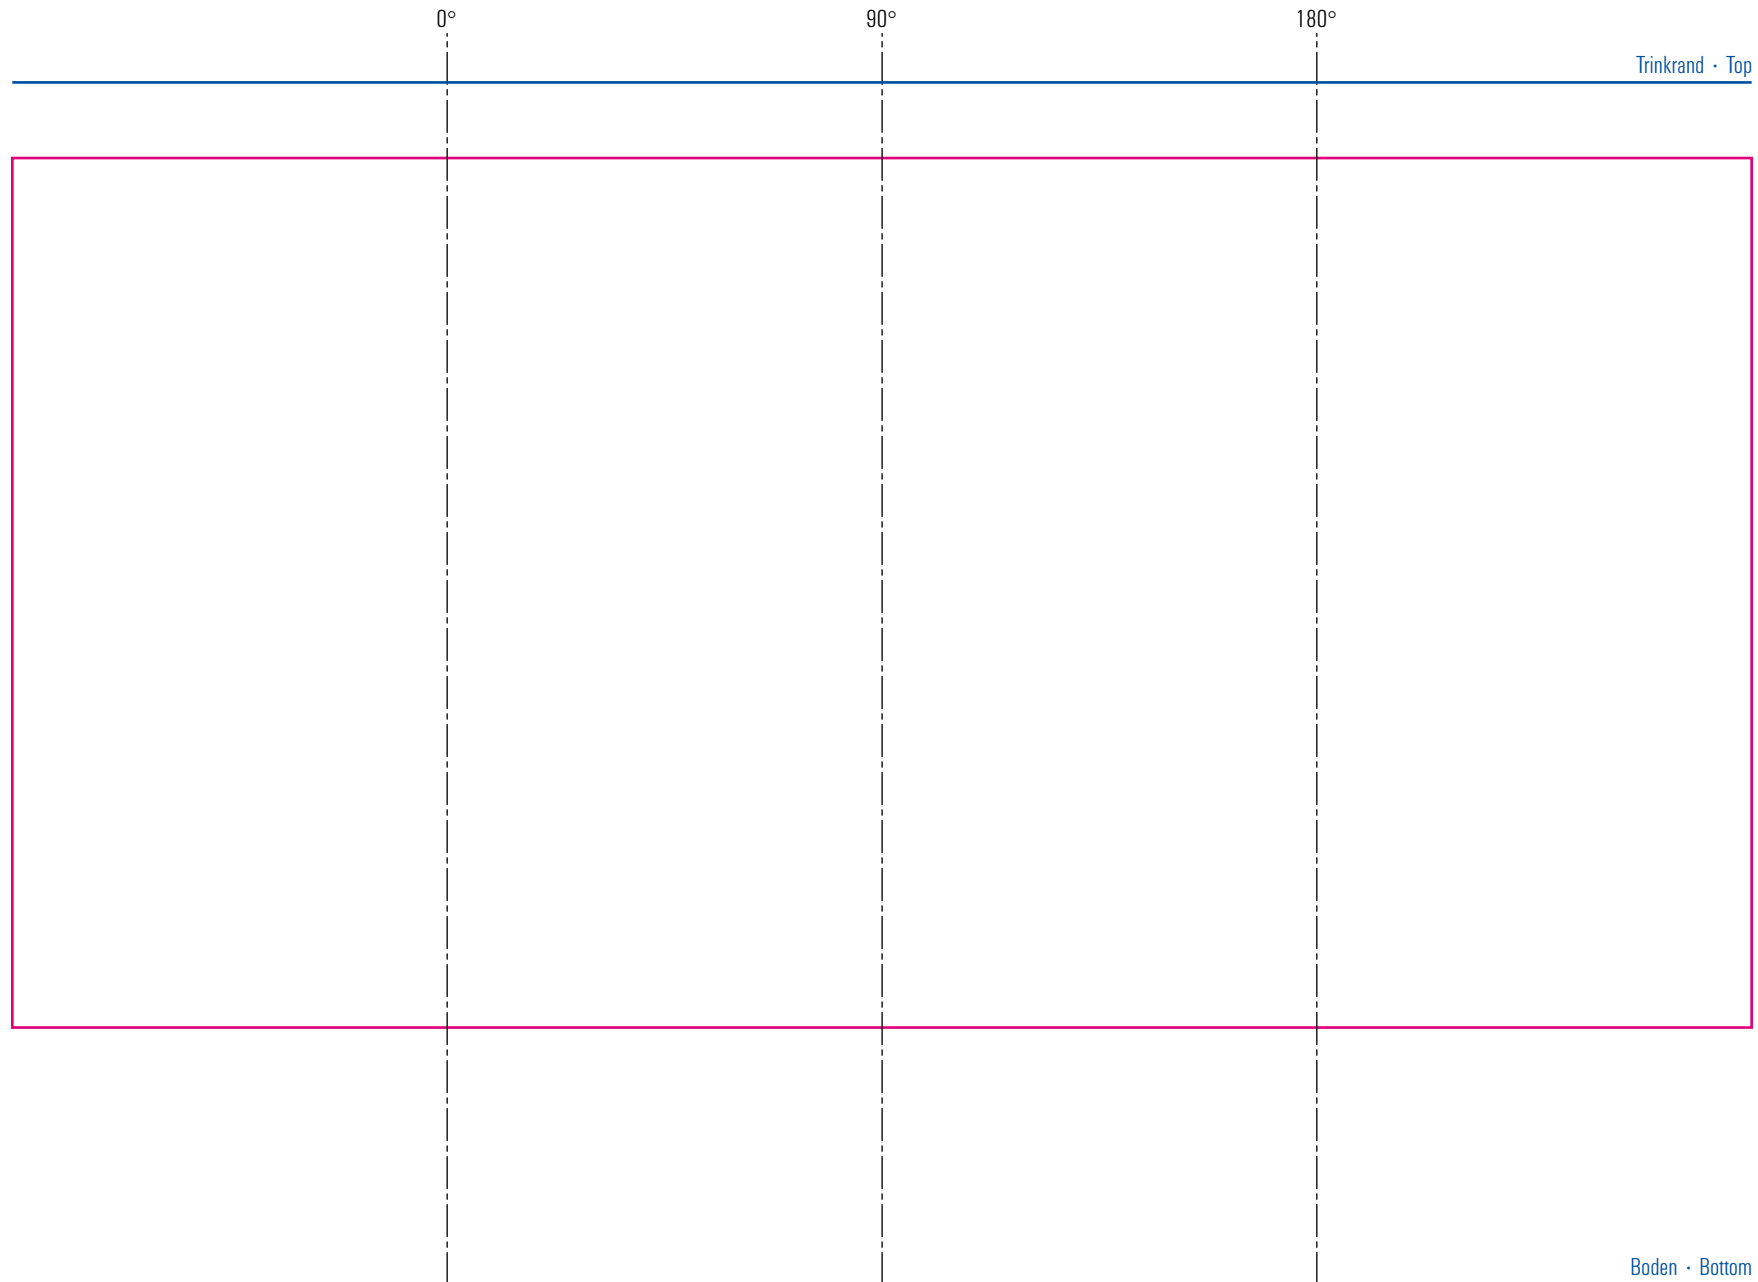

# Disco 50 cl

# Standbogen

max. Druckfläche: Länge 230 mm, Höhe 115 mm  
max. printing area: length 230 mm, height 115 mm