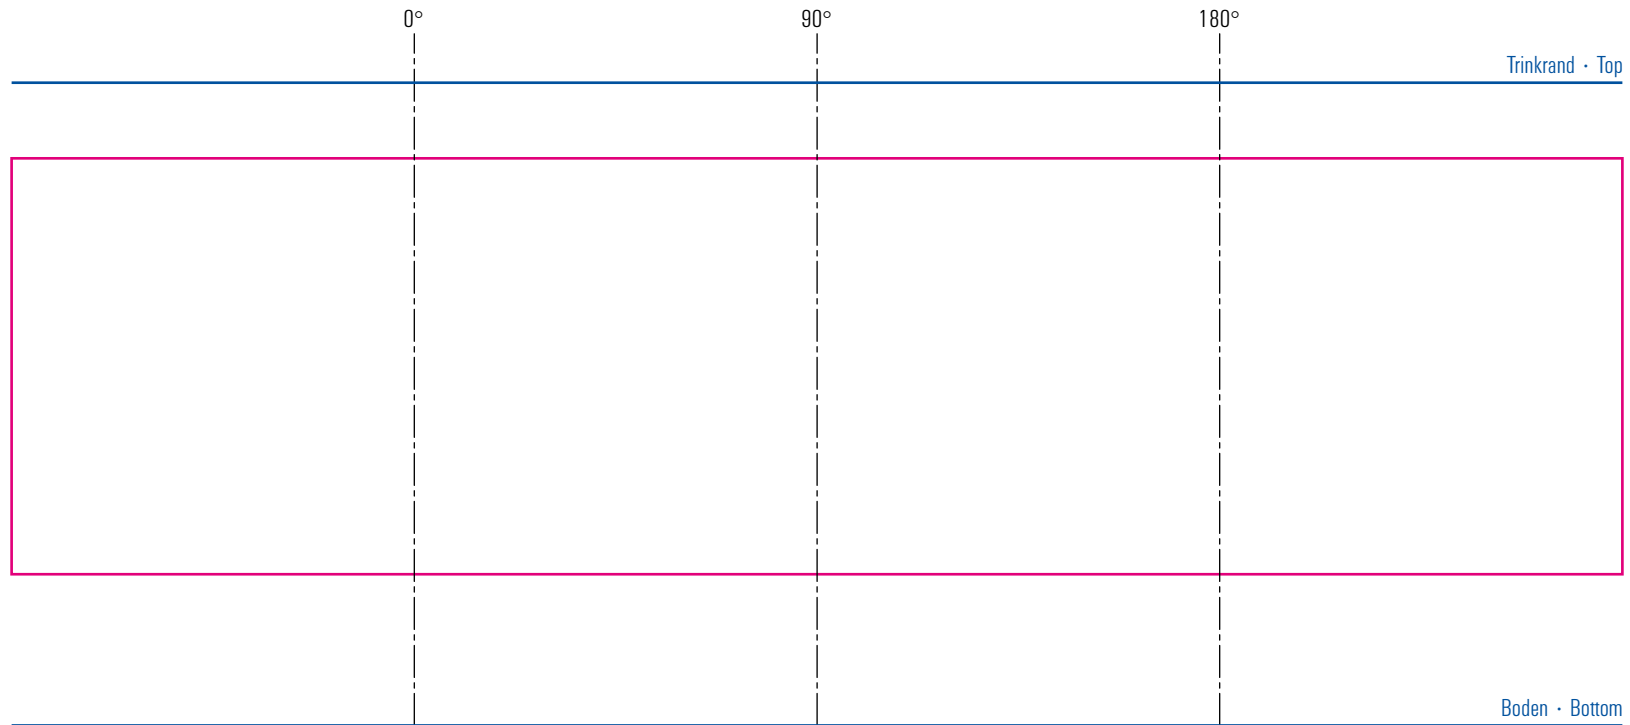

# Disco 21 cl

# Standbogen

max. Druckfläche: Länge 213 mm, Höhe 55 mm  
max. printing area: length 213 mm, height 55 mm