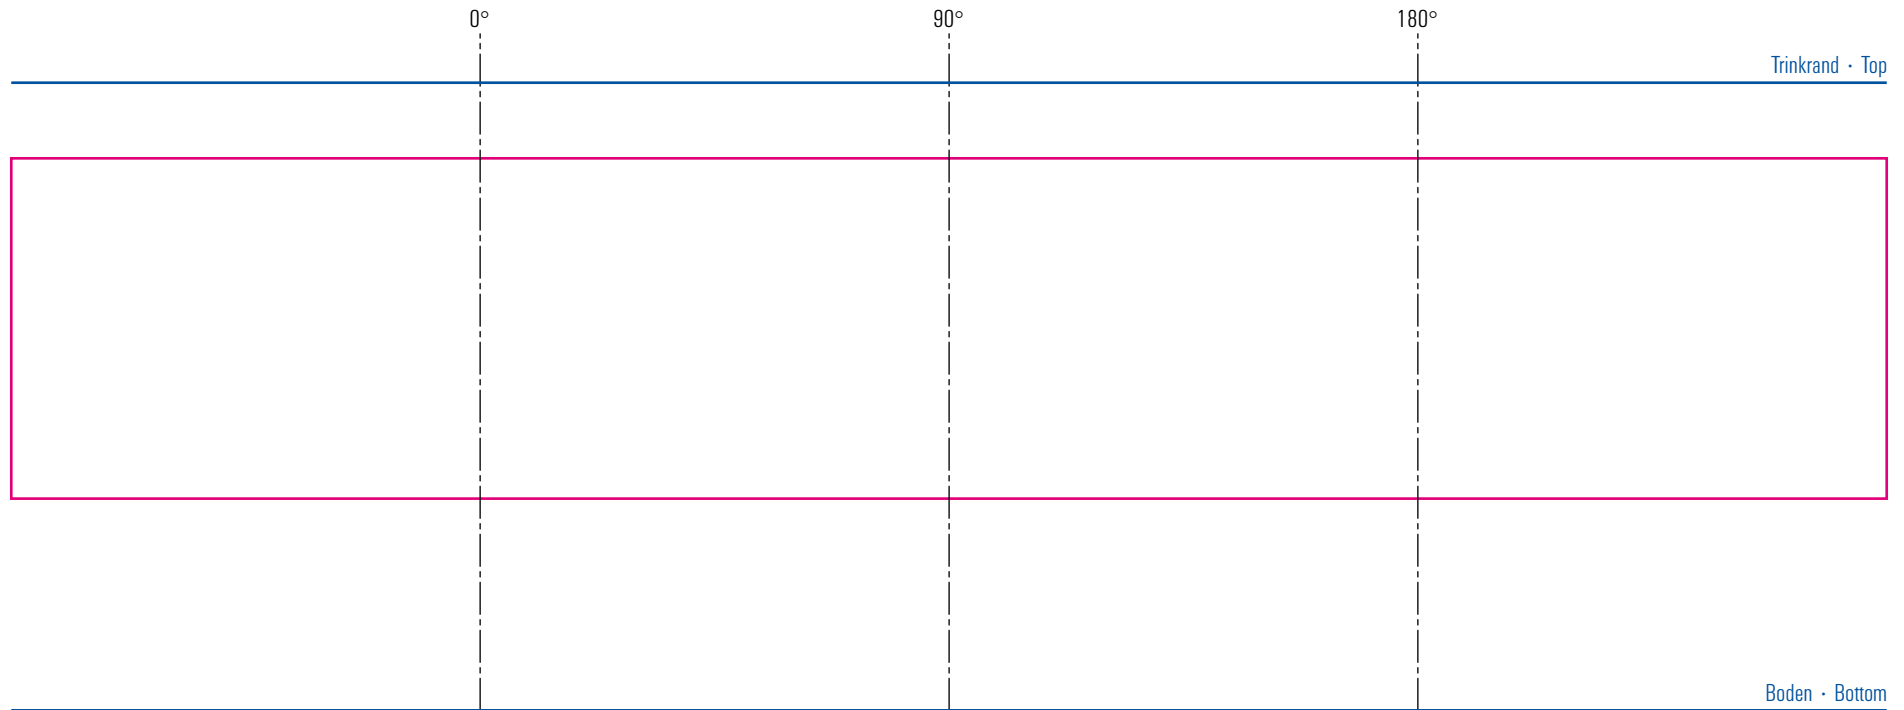

Caracas 26 cl

Standbogen

max. Druckfläche: Länge 248 mm, Höhe 45 mm
max. printing area: length 248 mm, height 45 mm