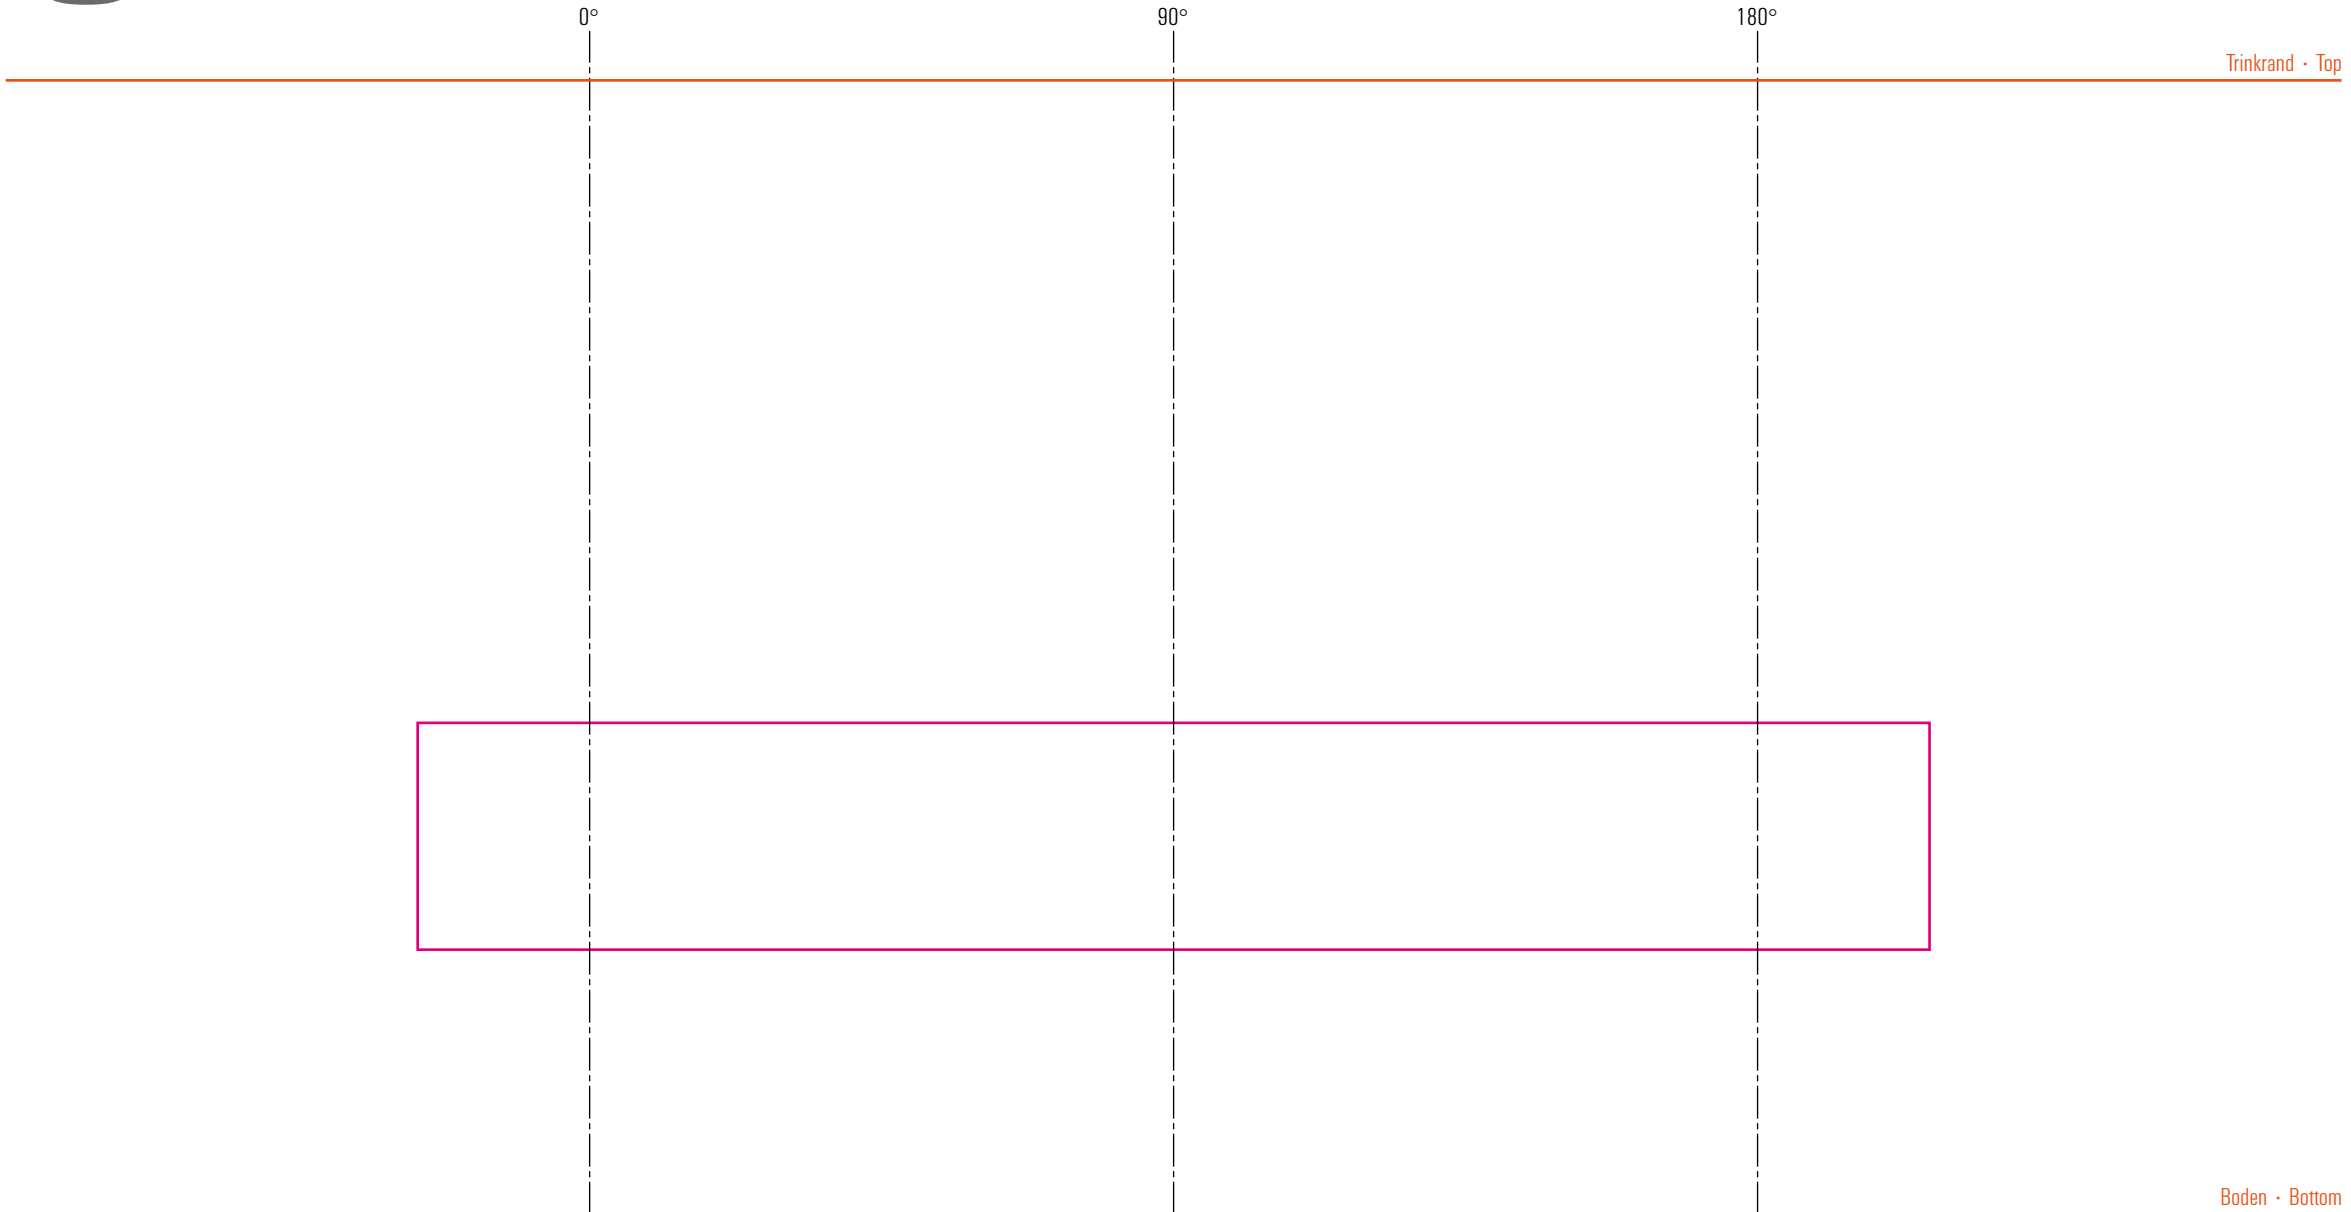

Bistro 0,5 l

Standbogen

max. Druckfläche: Länge 200 mm, Höhe 30 mm
max. printing area: length 200 mm, height 30 mm